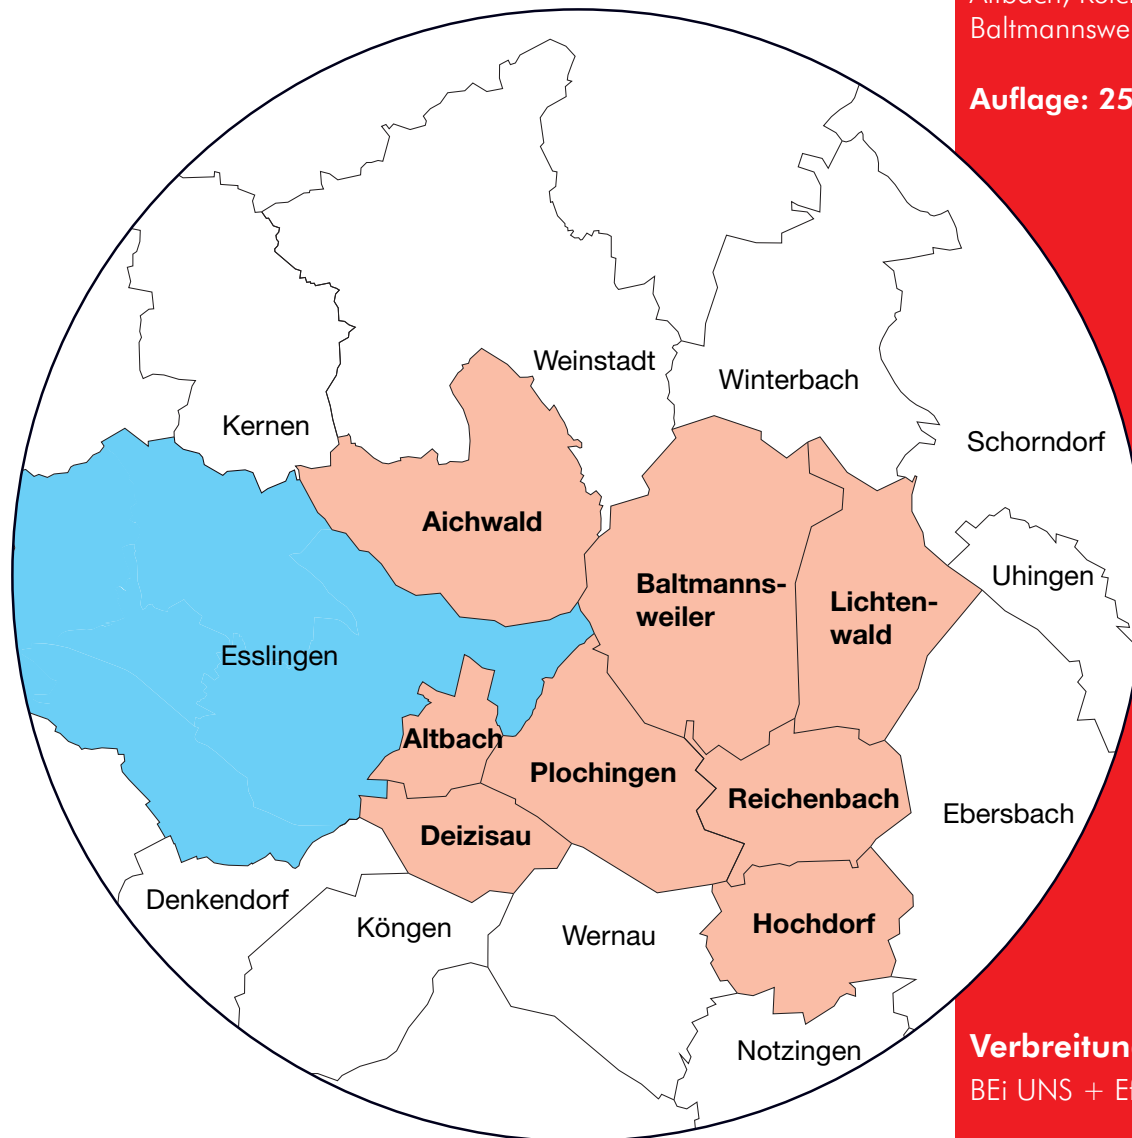

Mediadaten Nr. 12

Nachrichten aus Vereinen, Organisationen, Handel & Gewerbe

BEi UNS

Verbreitungsgebiet:

BEi UNS als Beilage in der Eßlinger Zeitung und an alle Haushalte in: Plochingen, Aichwald, Deizisau, Altbach, Reichenbach, Hochdorf, Baltmannsweiler, Lichtenwald

Auflage: 25.400 Exemplare

Verbreitungsgebiet:

BEi UNS + Eßlinger Zeitung

Auflage: 54.056 Exemplare

Verbreitungsgebiet:

BEi UNS + Zwiebel in: Berkheim, Zollberg, Pliensauvorstadt, Weil, Brühl, Mettingen, Innenstadt, Oberesslingen, Lerchenäcker, Gartenstadt, Zell, Simau